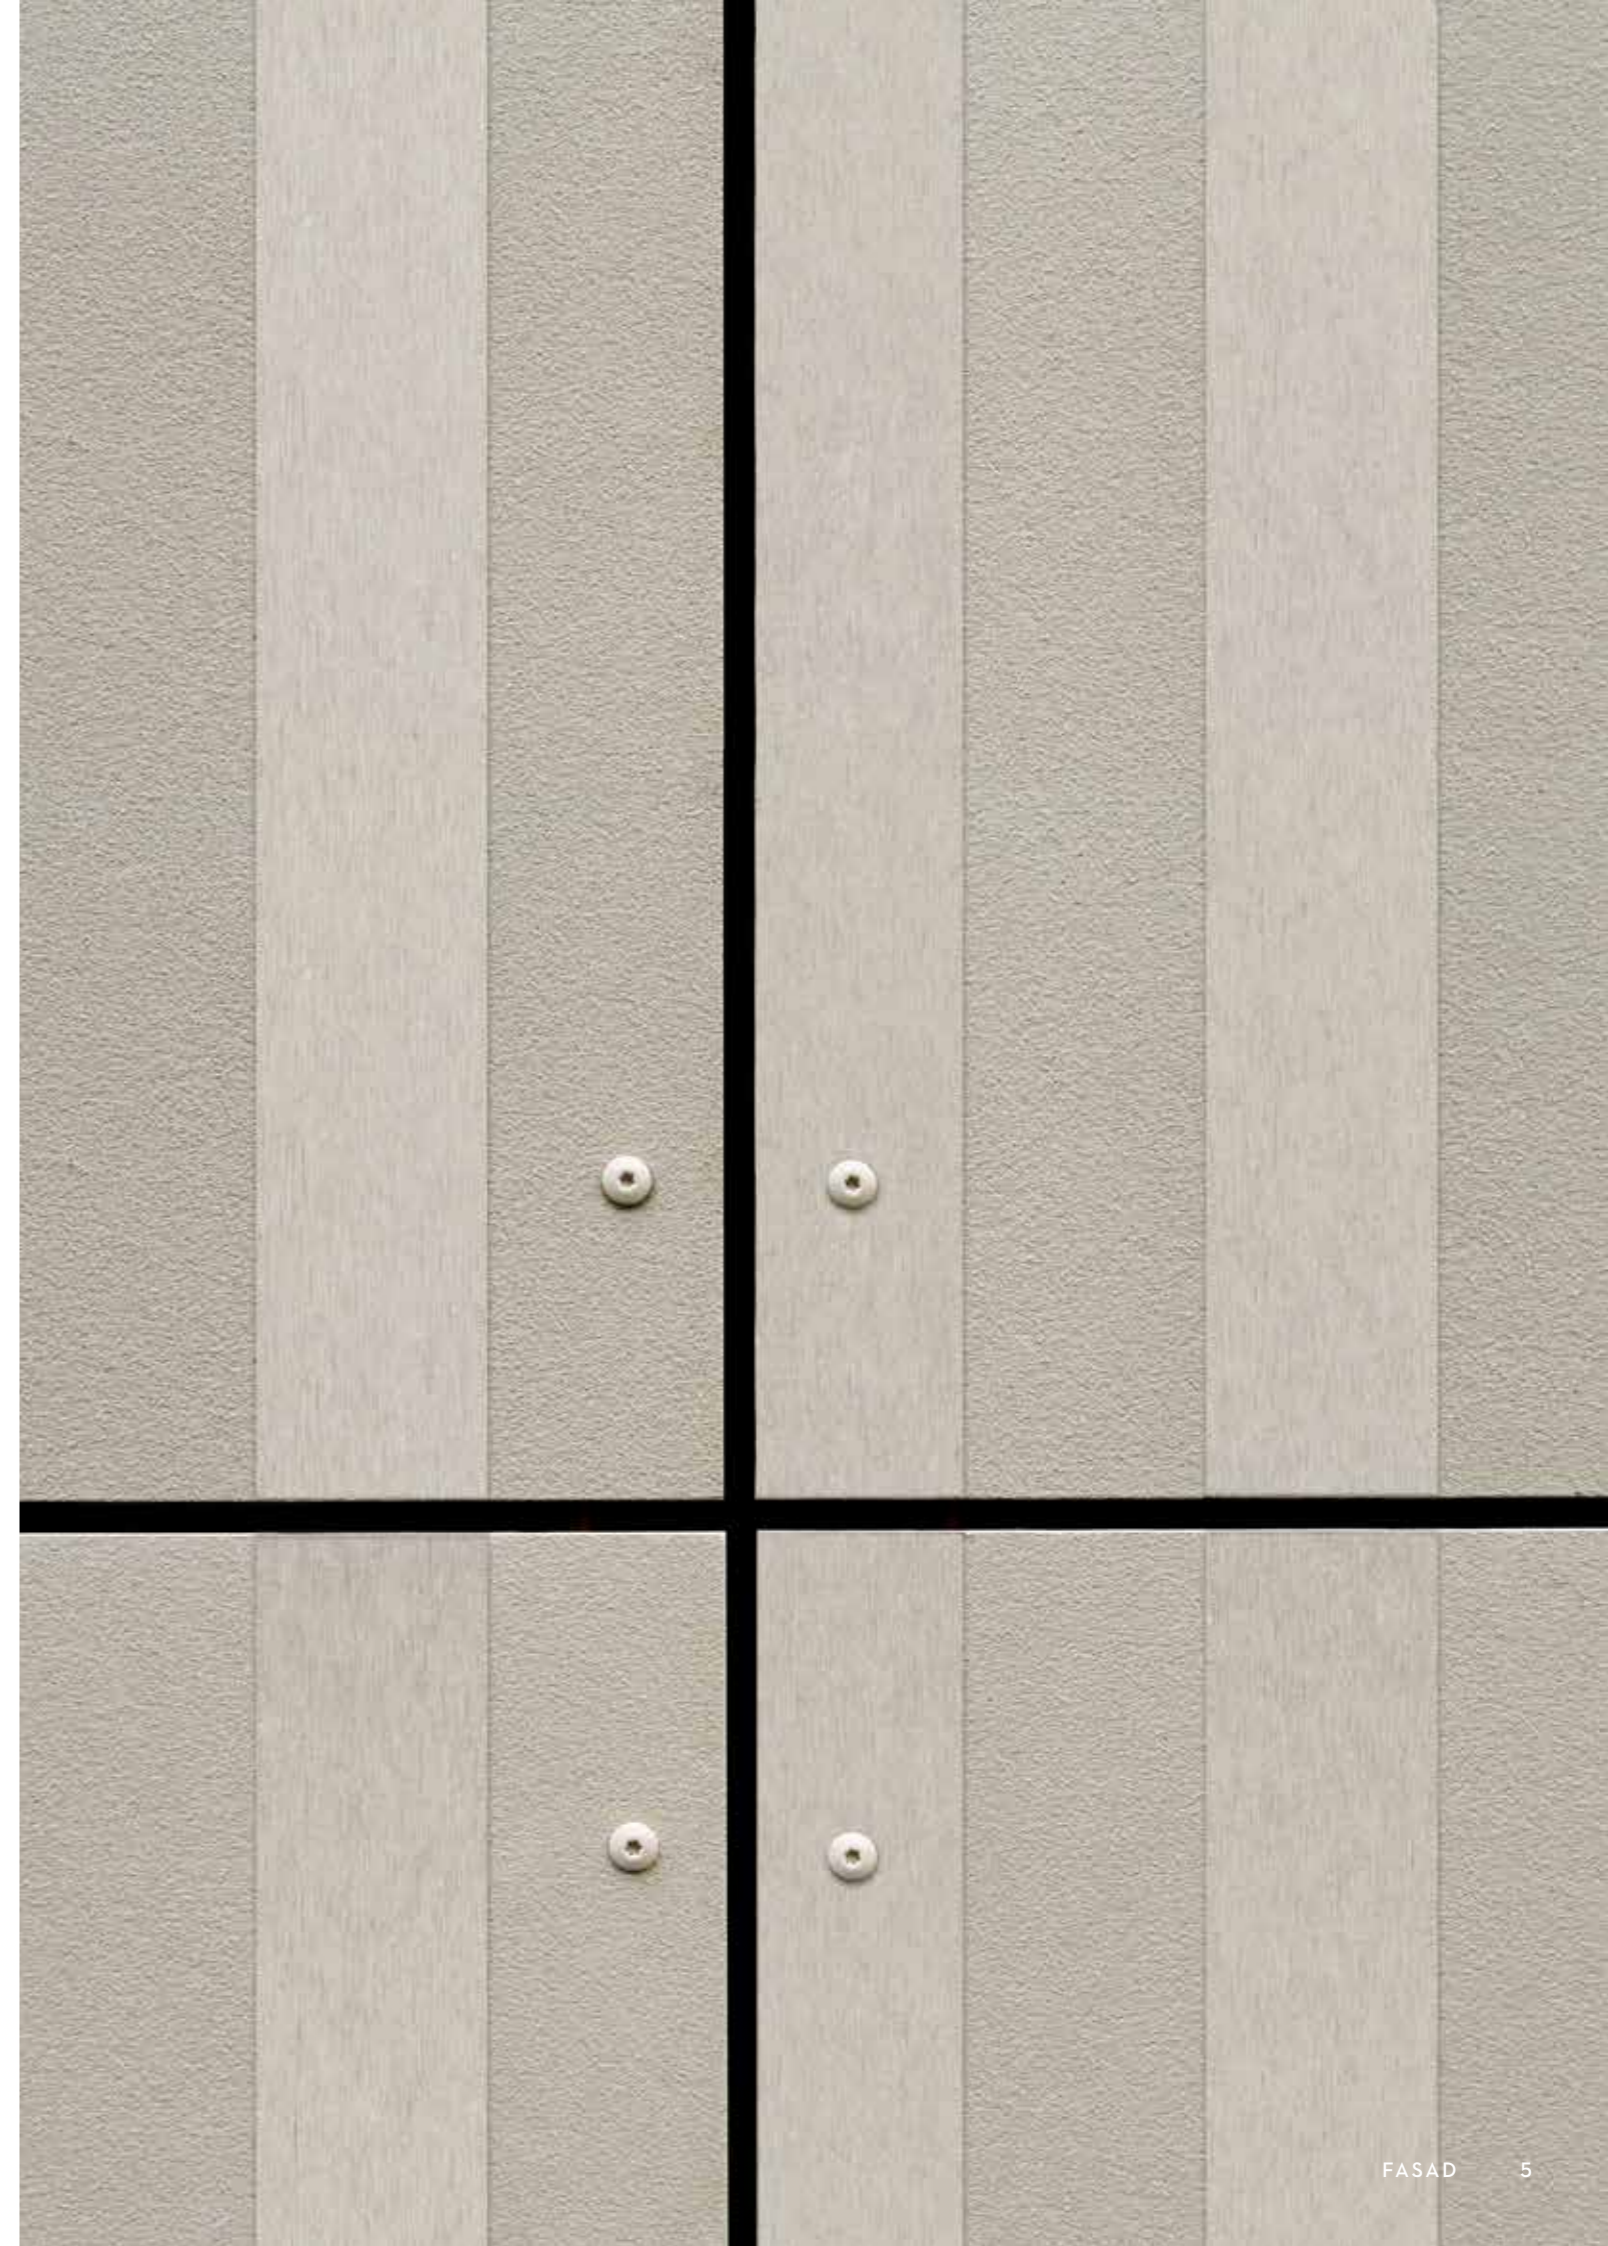

Cembrit Patina Signature

Egenskaper

Cembrit Patina Signature

Längd	2500/3050 mm
Bredd	1192/1250 mm
Tjocklek	8 mm
Vikt	12.4 kg/m²
Yta	Naturlig slipad/sandblästrad

Färger

Cembrit Patina Signature

De tryckta kulörerna i denna färgkarta kan skilja sig från produkternas. Hör av dig till produktprov@cembrit.se för färgprover.

Cembrit Patina Signature är en blandning av vår populära Patina Original och den rustika Patina Rough som tillsammans erbjuder en ny design baserad på lång tids användning och trygg kvalitet.

Ditt möster kan blästras in i ytan på två olika sätt. Välj om den slipade släta skall friläggas eller om det är den blästrade som skall friläggas. Vad speglar din kreativa vision bäst?

Alt 1: Patina Rough får dominera i bilden närmast.
Alt 2: Patina Original dominerar, ger ljus bakgrund.