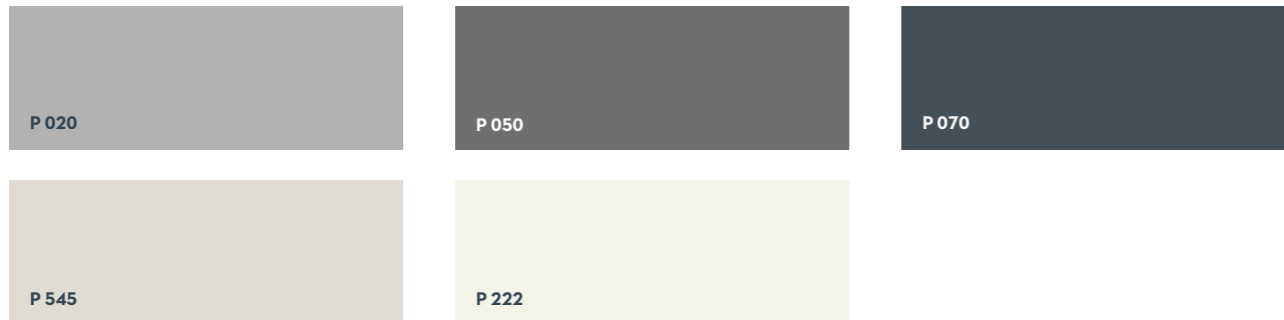

Add personality. Add Signature.

Cembrit Patina Signature

Cembrit Patina Signature P 070

Egenskaper

Cembrit Patina Signature

Längd	2500/3050 mm
Bredd	1192/1250 mm
Tjocklek	8 mm
Vikt	12.4 kg/m ²
Yta	Naturlig slipad/sandblästrad

Färger

Cembrit Patina Signature

De tryckta kulörerna i denna färgkarta kan skilja sig från produkternas. Hör av dig till produktprov@cembrit.se för färgprover.

Cembrit Patina Signature är en blandning av vår populära Patina Original och den rustika Patina Rough som tillsammans erbjuder en ny design baserad på lång tids användning och trygg kvalitet.